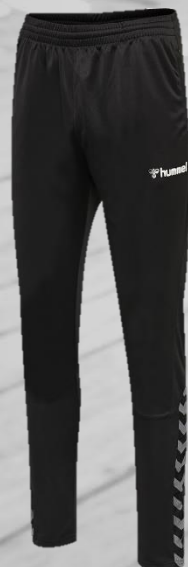

Tailles 116 au 176

~~65€~~ → **60 €**

Tailles S au 3XL

~~70€~~ → **65 €**

**HML AUTHENTIC
POLY ZIP HOODIE**

Tailles 116 au 176

PRIX = 35 €

Coupe Homme : S au 3XL

Coupe Femme : S au 2XL

PRIX = 40 €

HML MOVE POLO

Coupe Homme S au 3XL

Coupe Femme : S au 2XL

PRIX = 30 €

**PANTALON CLUB
AUTHENTIC**

Tailles 116 au 176

CORE SPORT BAG

Taille L : 69 litres – **PRIX = 35 €**

Taille M : 45 litres – **PRIX = 30 €**

**BALLON
HML KIDS**

Tailles 00 / 0 / 1

PRIX = 25 €

**BALLON HML
PREMIER**

Tailles 2 / 3